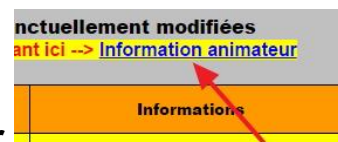

- Une indication du kilométrage prévu de la randonnée, qui pourra évoluer en fonction des conditions d'environnement de la randonnée.
- Le nom du ou des animateurs de cette randonnée, vous pouvez obtenir leurs